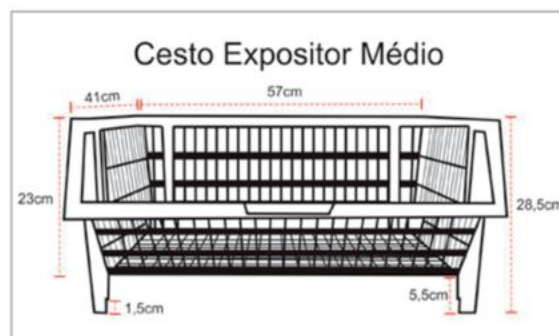

Cesto Expositor Grande

INFORMAÇÕES TÉCNICAS

Dimensões Externas: C:710 | L:1000 | A:430 | mm

Capacidade: 20 Kg

Peso: 1,825 Kg

Material: PP

[Diferenciais »](#)

[Aplicações »](#)